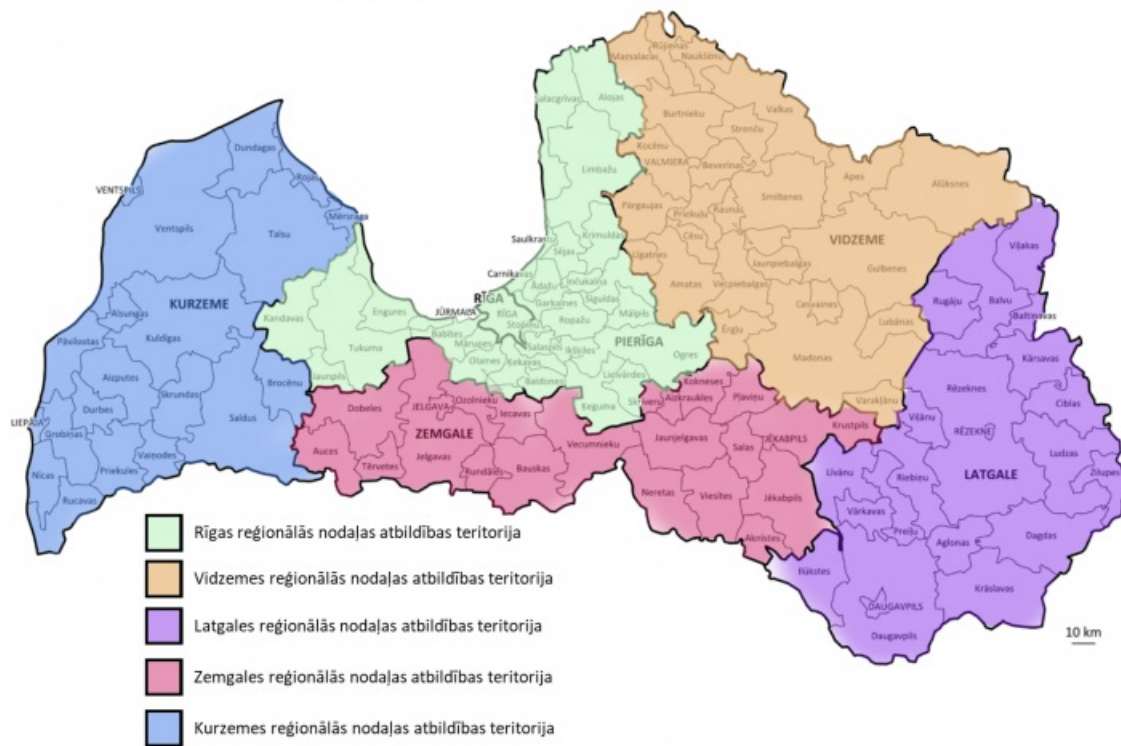

Reģionālā struktūra

Publicēts: 05.10.2020.

Valsts augu aizsardzības dienesta reģionālā struktūra

Rīgas reģionālā nodaļa

☎ 67325849

☎ 20220420

Vidzemes reģionālā nodaļa

☎ 64221594